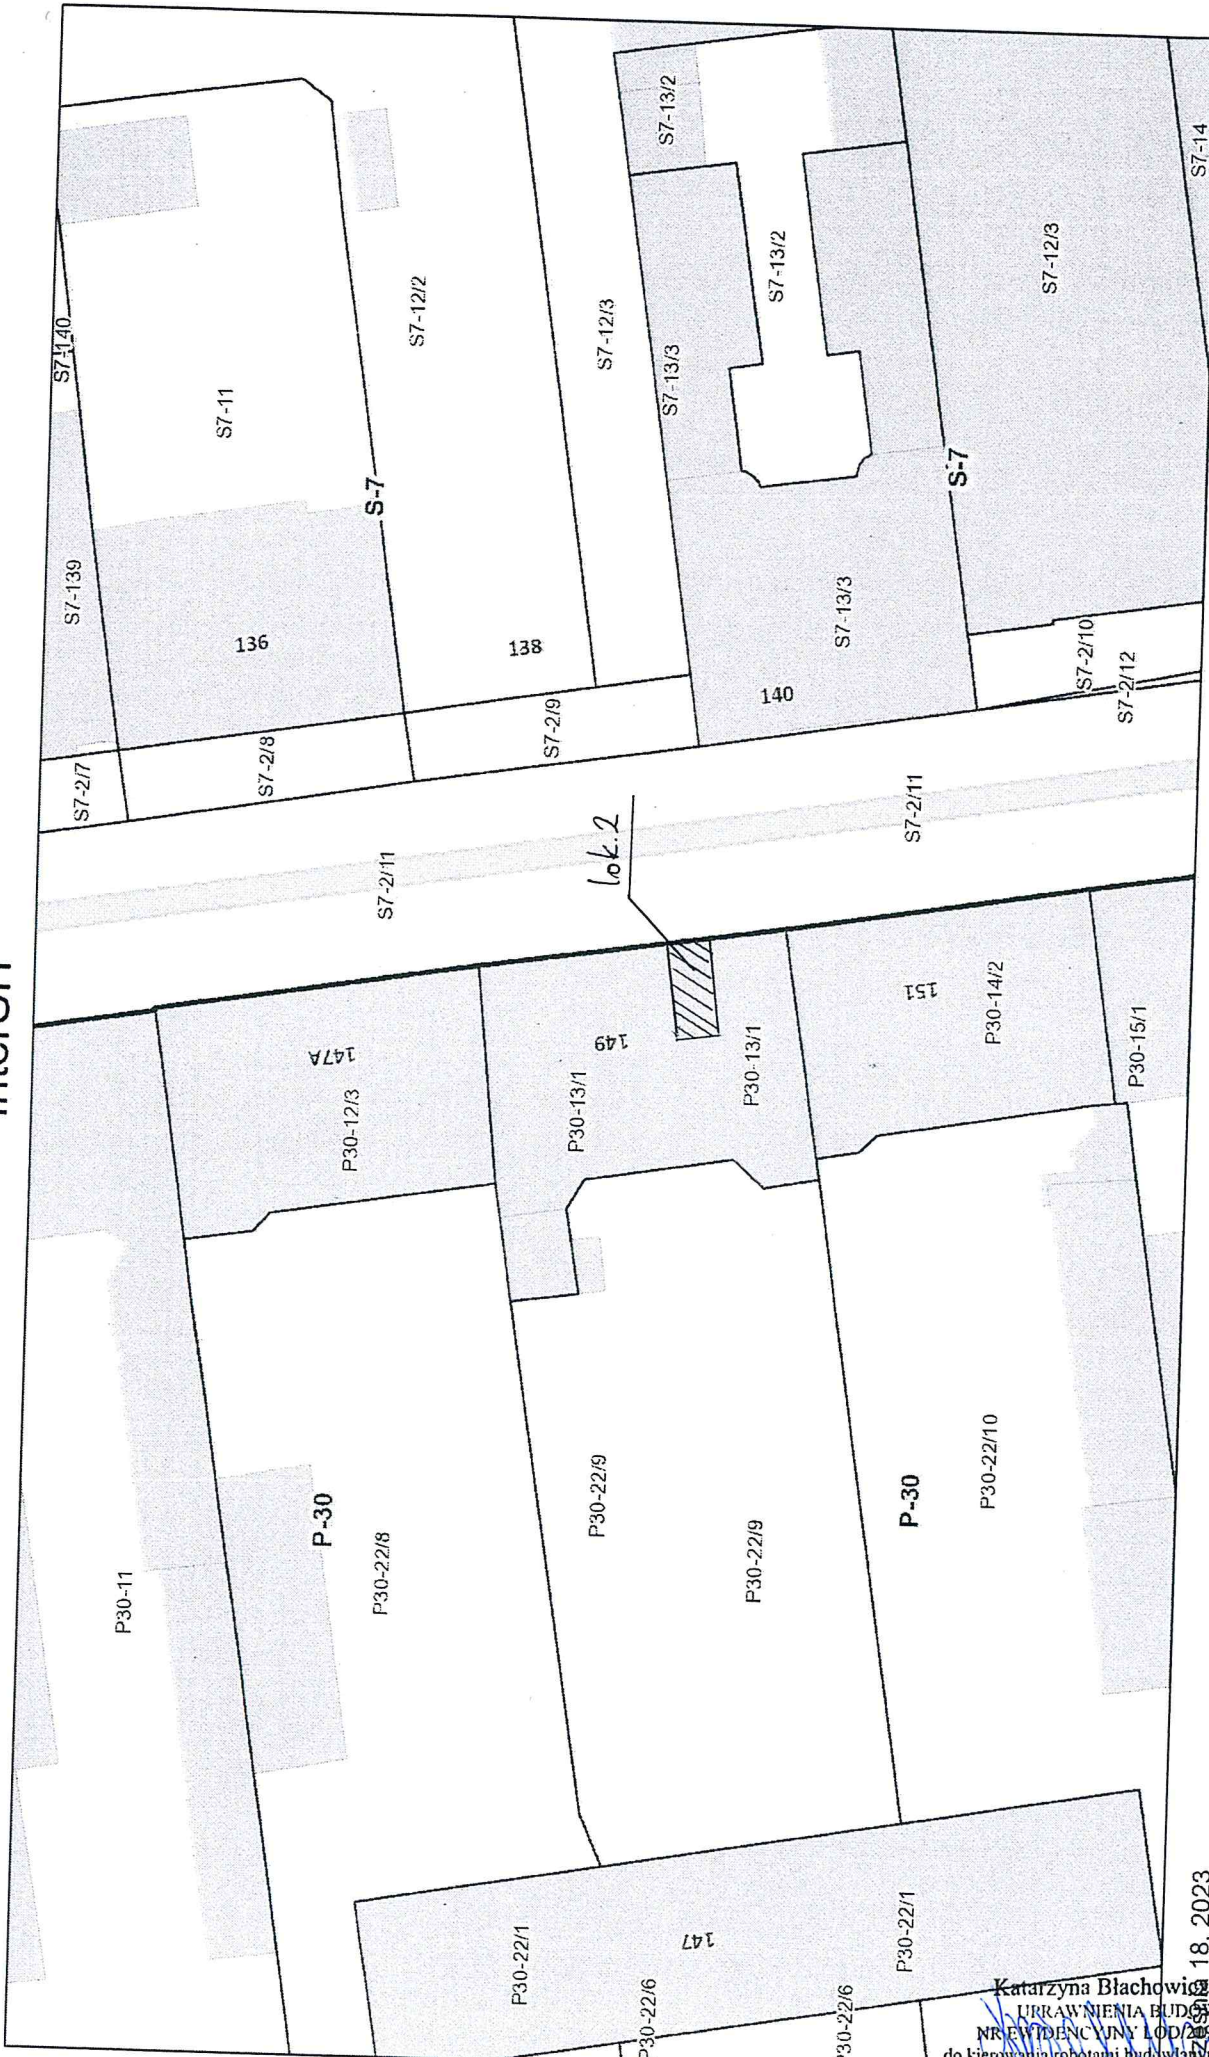

Katarzyna Błachowicz-Barszcz
 UPRAWNIENIA BUDOWLANE
 NR EWIDENCJI W LOB/2092/OWOK/13
 do kierowania robotami budowlanymi bez ograniczeń
 w specjalności konstrukcyjno-budowlanej

- Budynki
- Obręby
- wybudowany
- podziemne
- Działki
- w budowie
- Adresy